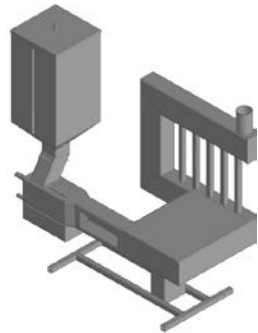

2024

МОДЕЛІ ПЕЛЕТНИХ ПЕЧІ та ЦІНИ

МОДЕЛІ ПЕЛЕТНИХ ПЕЧЕЙ

Стандарт M01

В наявності

* Адаптер в комплекті.
* Основна пластина в комплекті.
* спеціальну запальничку з балоном.

Стандарт M02

В наявності

* Адаптер в комплекті.
* Основна пластина в комплекті.
* спеціальну запальничку з балоном.

Комфорт M01

Під замовлення

* Адаптер в комплекті.
* Основна пластина в комплекті.
* спеціальну запальничку з балоном.